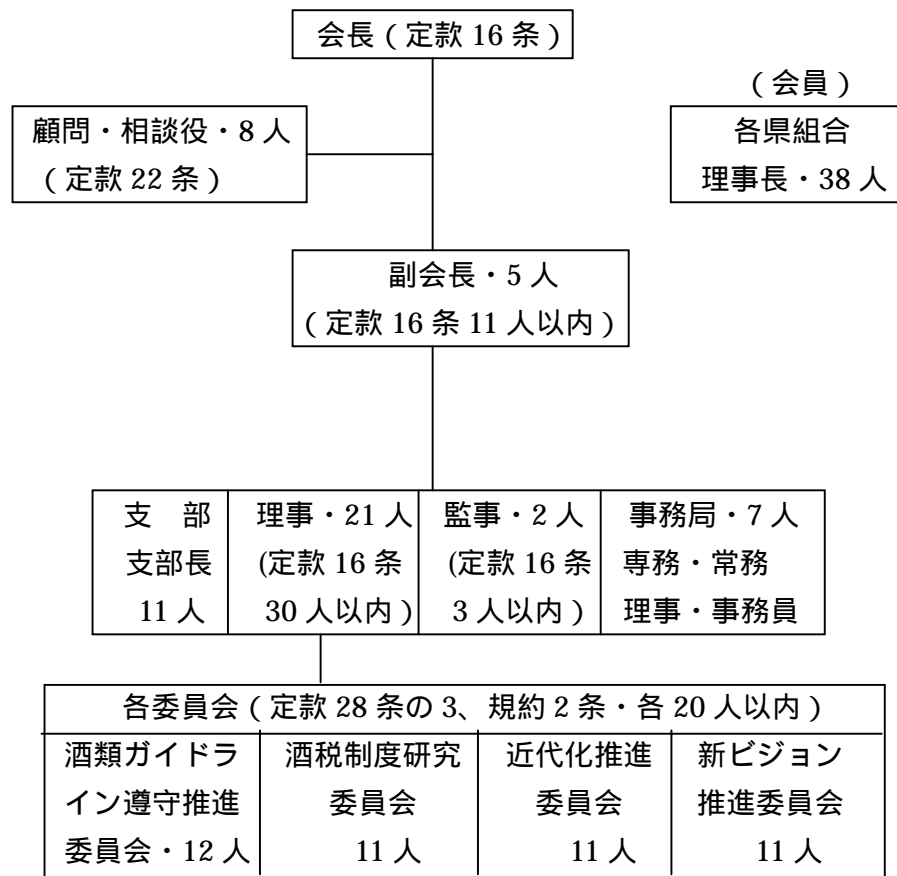

全国卸売酒販組合中央会組織明細

(執行機構)

(役員等構成)

(会員)

各県組合
理事長・38 人