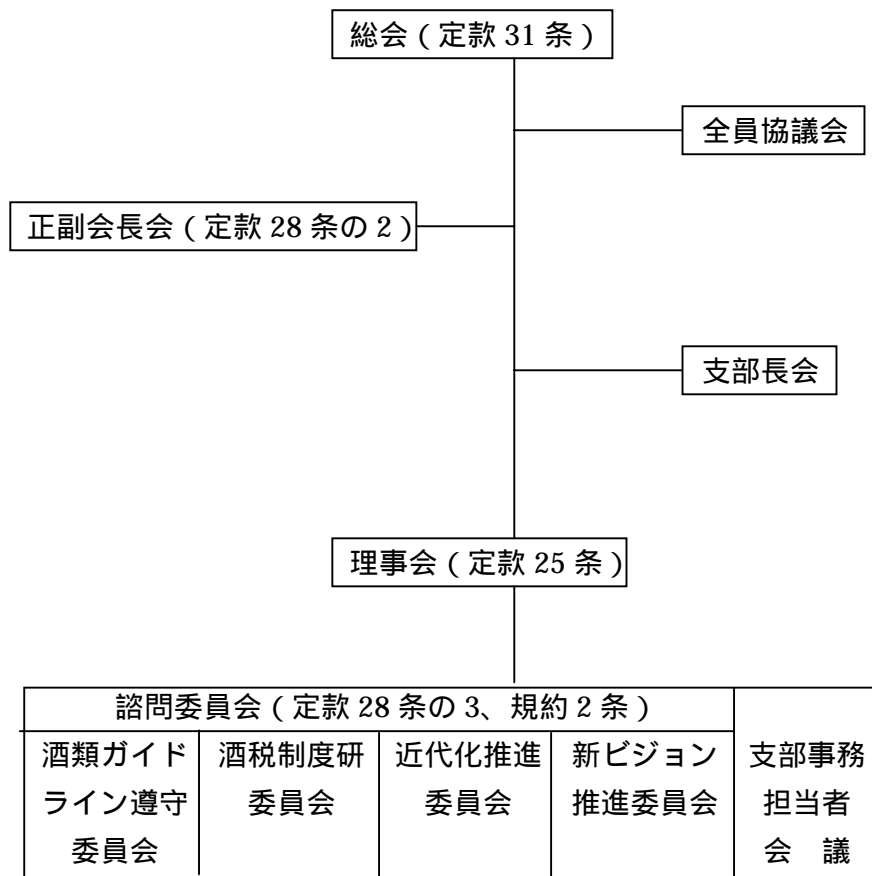

全国卸売酒販組合中央会組織明細

(執行機構)

(役員等構成)

(会員)

各県組合
理事長・38 人