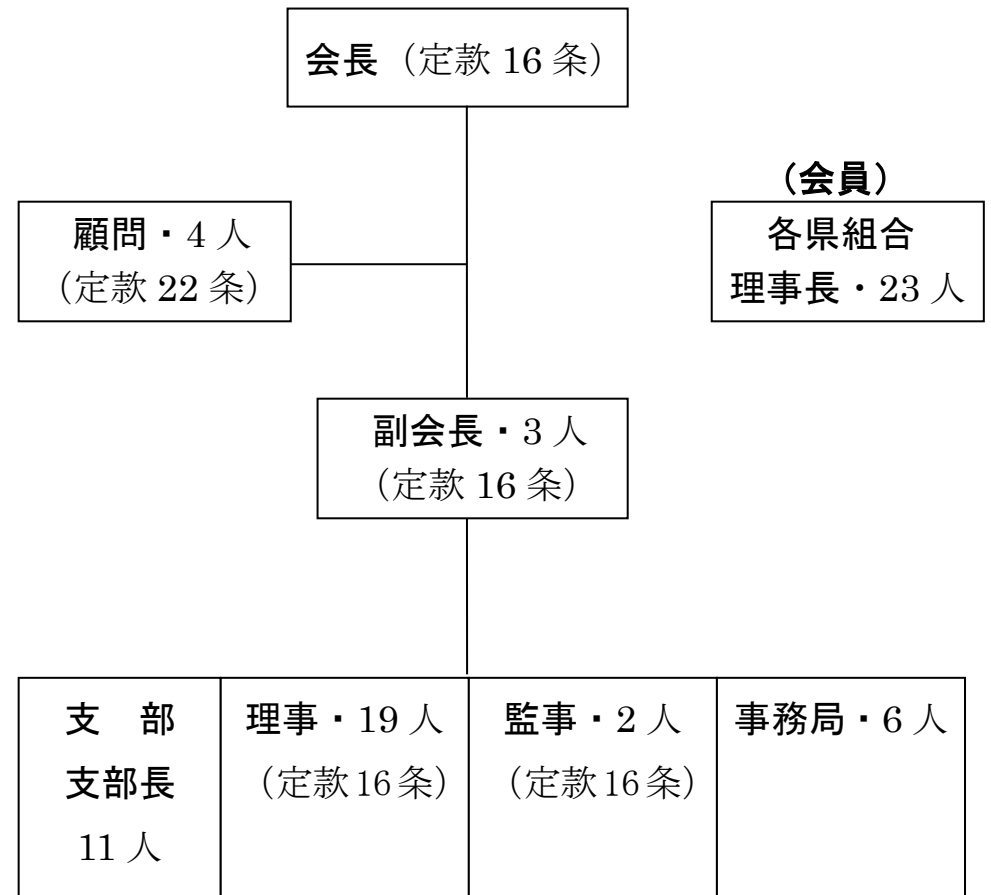

全国卸売酒販組合中央会組織

(執行機構)

(役員等構成)

(会員)

各県組合
理事長・23人