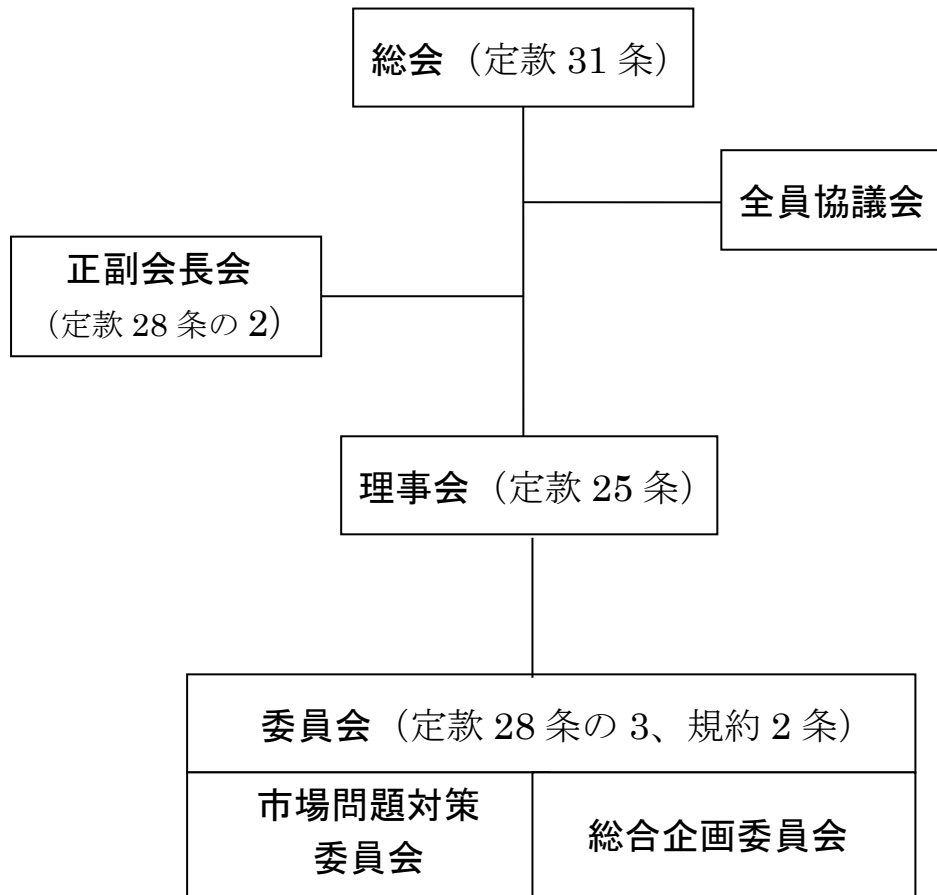

全国卸売酒販組合中央会組織

(執行機構)

(役員等構成)

(会員)

各県組合
理事長・23人